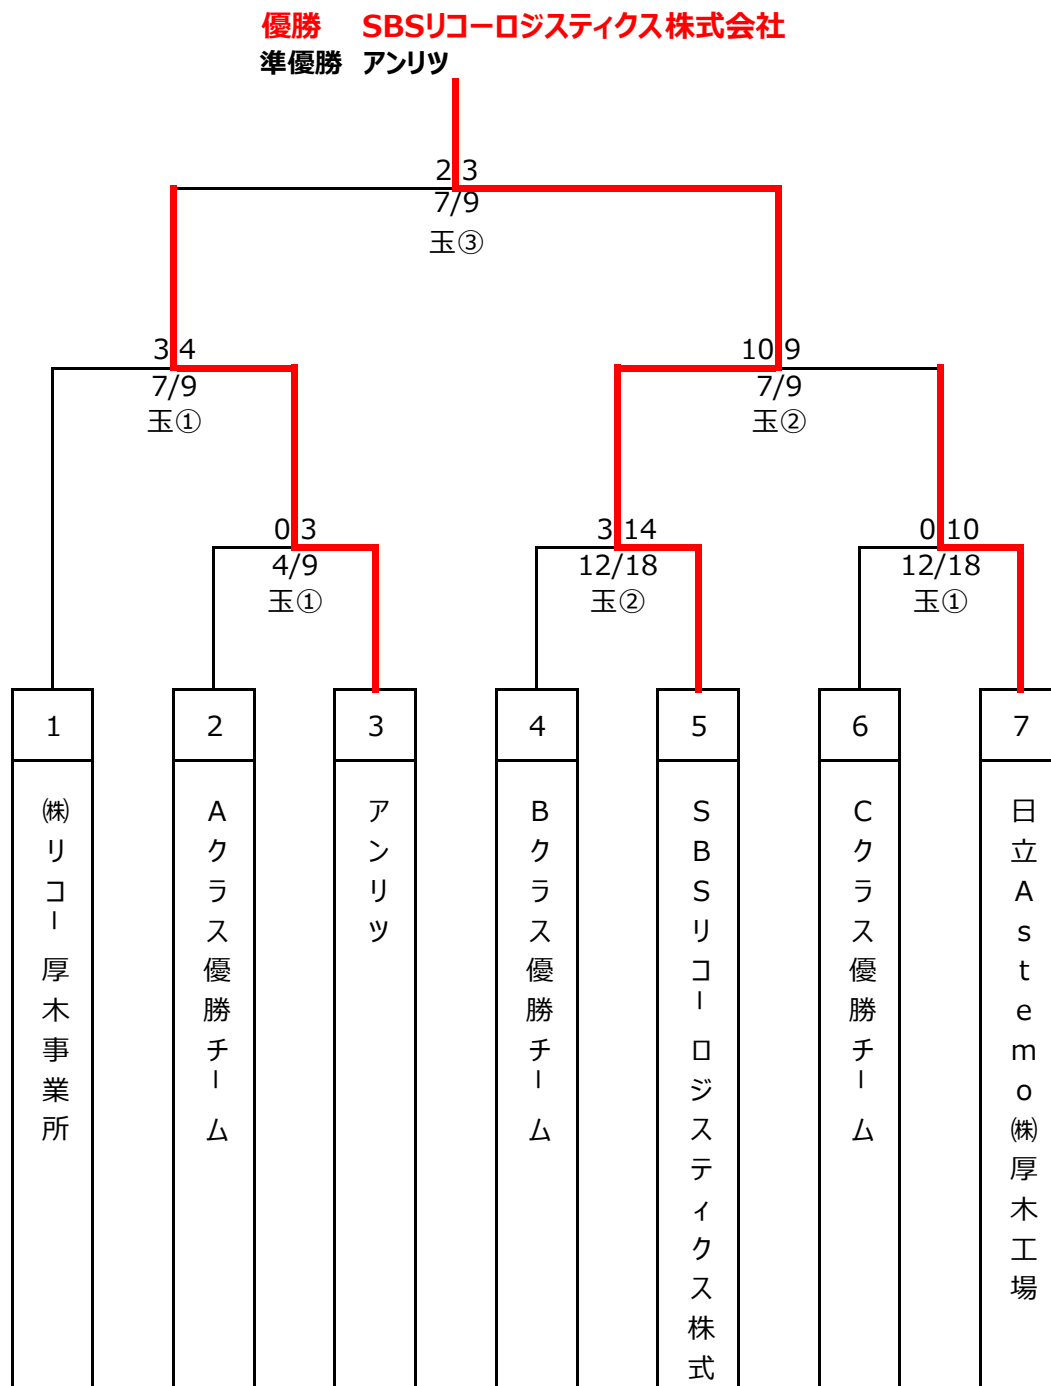

令和4年度 第68回厚木市民選手権大会組合せ

※シード位置（1もしくは7）は、抽選により決定しています。

【厚木市民選手権大会特別規則】

- (1) 試合は9回戦とする。（3時間を経過した場合は新しいイニングに入らない。）
- (2) 正式試合：5回（4回1/2）を過ぎればゲームは成立する。
- (3) 点差によるコールドゲーム
5回終了時10点および7回終了時7点
- (4) 延長戦は制限時間内または12回まで終了時同点の場合は特別延長戦を行う。
- (5) 特別延長戦は無死1.2塁・継続打順（前回の最終打者を1塁・2塁は順次前の打者