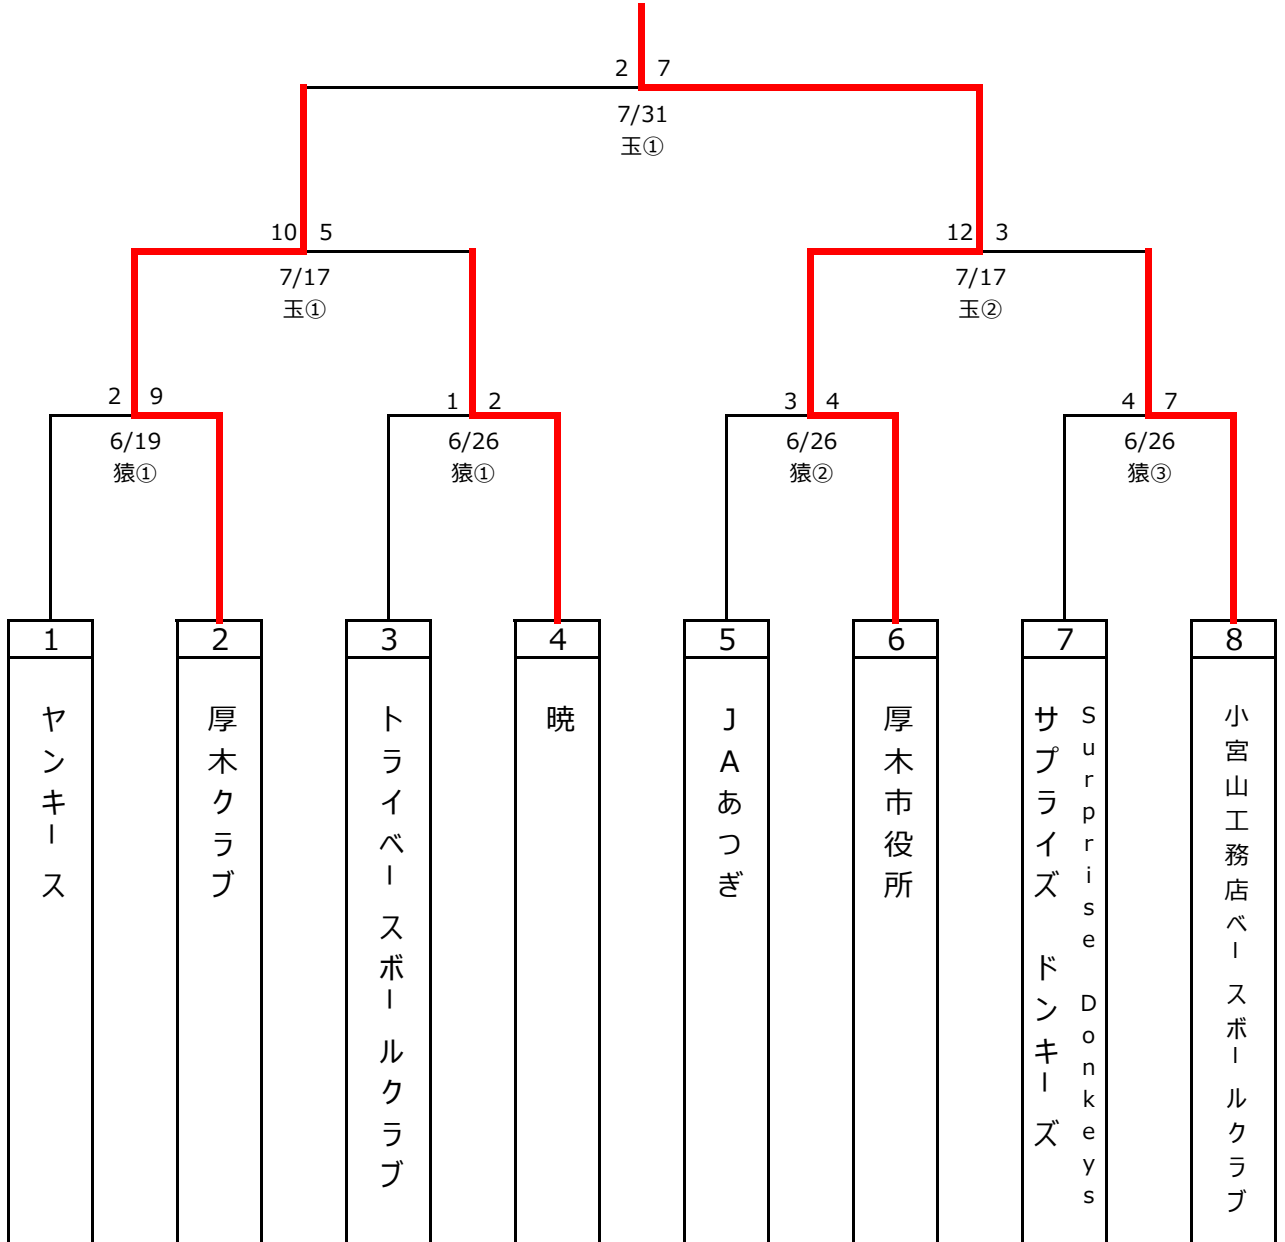

令和4年度

第68回厚木市野球協会春季大会組合せ

A クラス

優勝 厚木市役所 準優勝 厚木クラブ

■ Aクラス→Bクラス降格に関して

Aクラスは県連の意向に沿い8チームでの開催となっています。

Bクラスから昇格がありますので、AクラスからBクラスへ降格するチームを決める必要があります。

つきましては、Aクラスの春季大会1回戦敗者チームの4チームは同年開催の秋季大会1回戦で対戦するトーナメント方式となる。